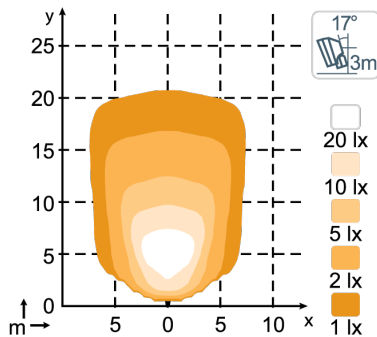

ANSCHLUSS

HAUPTMERKMALE

- Dimmbarer und kosteneffektiver Allrounder
- Lichtausbeute im Betrieb: 2300lm
- Pure Leistung in kompaktem Design

LICHTBILDER

**Antares Go 625 2300lm
Wide Flood**