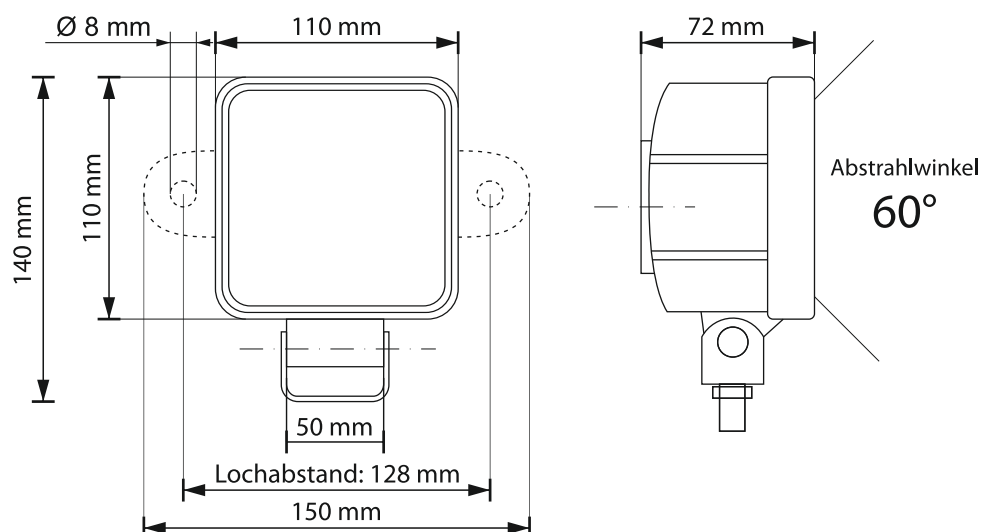

Solea-LED 3600er (Typ 3621DS)

Technisches Merkblatt

Der Solea-LED 3600er Arbeitsscheinwerfer ist unser Klassiker und hat sich 10.000fach bewährt.

Universeller Arbeitsscheinwerfer mit verbesserter Abdichtung.

- Funkentstört
- Universell einsetzbar
- Viele Befestigungsmöglichkeiten
- 60° Abstrahlwinkel
- Max. Lichtleistung = 2880 Lumen bei 24 Volt

Technische Daten

Art.-Nr.:	191050
EAN-Code:	4260291710088
Typ:	3621DS
Funkentstört:	ja
Eingangsspannung:	10V - 30V DC (Gleichstrom)
Abstrahlwinkel (gesamt):	60° (horizontal & vertikal)
Schutzart:	IP67
LEDs:	16
LED-Typ:	Epistar
Lichtfarbe:	tageslichtweiß
Farbtemperatur:	6000K
Gehäuse:	Alu
Gewicht:	1,25 kg
Halterung:	Edelstahl
Arbeitstemperatur:	- 40 °C bis + 85°C
Installierte LED-Leistung:	16 x 3W = 48W
Max. LED-Helligkeit (kalkuliert):	3600 Lumen
Stromaufnahme (Scheinwerfer):	~ 3,4A @ 12V / ~ 1,6A @ 24V
Eingestellte Leistung:	80% (max. 38W @ 24V)
Anschlusskabel:	flexibel, Markierung rot (+) und schwarz (-)

Besonders gut geeignet für...

- LKW
- Traktor
- Anbaugeräte

Technische Zeichnung